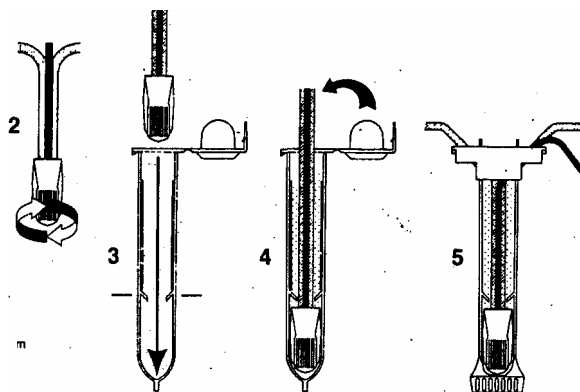

QUICK CONNECT

DBY

VODOTĚSNÉ KONEKTORY

Skladovat a používat při max + 49°C, max použití! do 30V.

Návod na použití:

Upozornění:

Vypněte zdroj napětí před instalací či odstraněním konektoru.

Všechny elektropráce musí být dělány v souladu s příslušnými normami.

Poznámka: žádná odolnost proti U.V.

Kombinace vodičů	
Počet	Velikost
2-6	0,75 mm
2-6	1,0 mm
2-4	1,5 mm
2-3	2,5 mm

ITTEC spol. s r.o. – zastoupení RAIN BIRD pro ČR a SR

Areál obchodu a služeb, Modletice 106, 251 01 Říčany